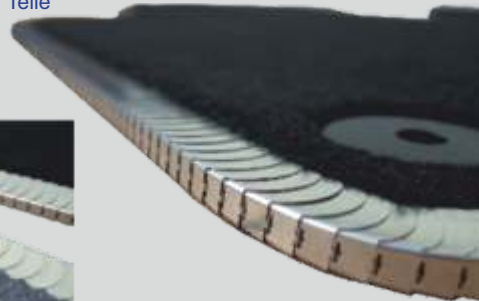

* Teppichgrundfarbenaufpreis 10,-€

Farbabweichungen oder Farbänderungen zum Original vorbehalten!

Kunstleder-/Nubukeinfassung:

Bei unserer neuen Ledereinfassung können Sie sowohl die Lederfarbe als auch die Stichnahtfarbe auswählen. Auch unabhängig voneinander. Die möglichen Leder oder Nahtfarben finden Sie auf unserem Bestellschein oder auf unserer Homepage. (Nebenstehend ein paar Beispiele.)

Metallrand:

Durch ein patentiertes Produktionsverfahren ist es uns möglich Ihnen mit dem „Metallrand“ eine elegante und klassische sowohl als auch eine dem Tuning gerechtwerdende Teppicheinfassung komplett aus reinem Edelstahl anzubieten. Trotzdem ist aber weiterhin die Beweglichkeit des Teppichs gewährleistet.

- Effektiver Kantenschutz aus Edelstahl
- Enorme Flexibilität durch besondere Gestalt und Anordnung der Teile
- Beweglichkeit in horizontaler und vertikaler Richtung
- Besonderer optischer Effekt bei dunklen Teppichfarben
- Einfassung bei jeder beliebigen Kontur der Fußmatte möglich
- Anfang und Ende gehen nahtlos ineinander über