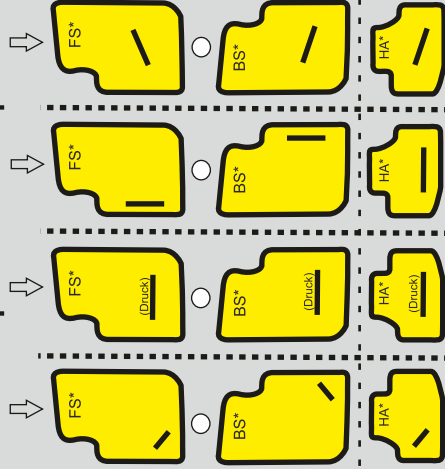

Bestellschein

Hiermit bestelle ich; Individuelle Autoteppiche in Qualität Velours mit rutschfester Rückseite

Preise zzgl. 8,90 € Versandkosten, versichert (Germany) / 14,90 € (Austria) / Rest Europa ab 19,90 €

Fahrzeug/KFZ-Typ/Baujahr:

Satz(Menge):

1. ☐ **4-teilig: ab 79,95€** (Druck FS+BS) ☐ **4-teilig: ab 59,95€** (ohne Druck) ☐ **Kofferraum ab 64,95€**
   ☐ **2-teilig: ab 69,95€** (Druck FS+BS) ☐ **2-teilig: ab 49,95€** (ohne Druck) ☐ **zusätzliche Drucke je 19,95€**
   (z.B. hintere Matten)
2. **Aufpreise für Sonderdrucke:** ☐ **Flocklight +49,95€** (nur 100 & 200) ☐ **Kissen 19,95€**
   ☐ **Glossy Effekt +49,95€** (100 Stück) ☐ **Crystal +59,95€** (100 Stück)

Aufpreise für andere Einfassung:

1. ☐ **Nubukeinfassung +19,95€** ☐ **Kunstledereinfassung +22,95€** ☐ **Metall +18,95€ /lfm**
   Befestigungen (z.B.: Audi, BMW, Chrysler, Honda, Jeep, Mercedes, Opel (GM), Seat, Skoda, VW oder universell) ☐ **+5,- € vorn** ☐ **+5,- € hinten**

Druckpositionsbeispiele

* F.S. = Fahrerseite, B.S. = Beifahrerseite; HA = Hintere Matten links+rechts

1. ☐ Aufdruck 1-farbig (Standard)
   ☐ **Typenbezogene Namen und Motive**

Standard Schriftzug

1. ☐ Aufdruck Individuell (Preis auf Anfrage)
   **Firmenlogo - Name - Initialen -
   Motive - eigene Wunschkreationen**
   Individueller Schriftzug (o. mehrfarbig)

Lieferadresse

Herr/Frau _____

Strasse _____

PLZ/Ort _____

Land _____

Telefon _____

Email _____

Kofferraumteppich
&
Hutblagen
(Druck)

Endpreis (€)

Ort/Datum Unterschrift